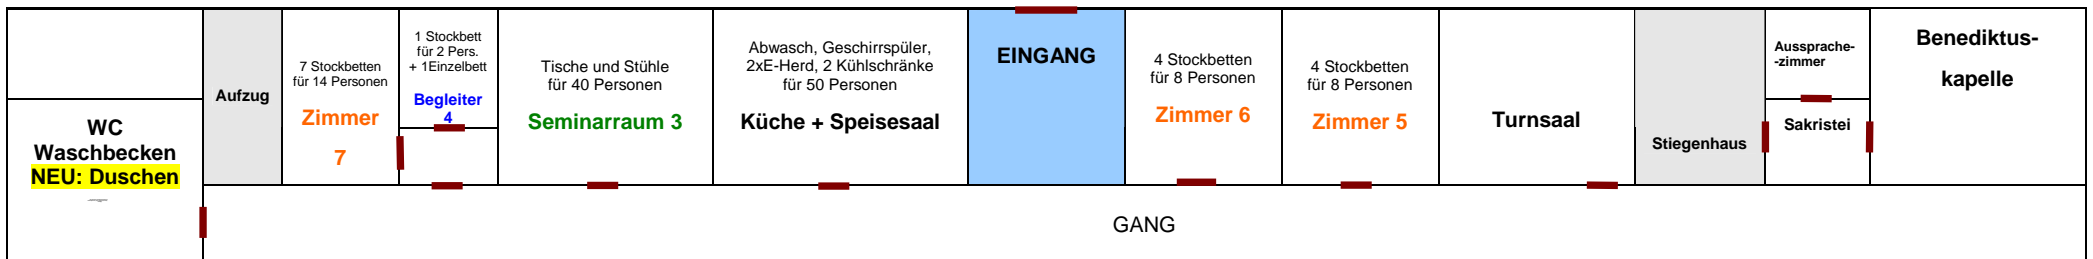

Zimmeraufteilung im Jugendhaus

OBERGESCHOSS

UNTERGESCHOSS

Betten Obergeschoss: 17 Stockbetten = 34 Plätze, 10 Einzelbetten; Gesamt Platz für 44 Personen

Betten Untergeschoss: 16 Stockbetten = 32 Plätze, 1 Einzelbett; Gesamt Platz für 33 Personen

Platz gesamt für: 77 Personen