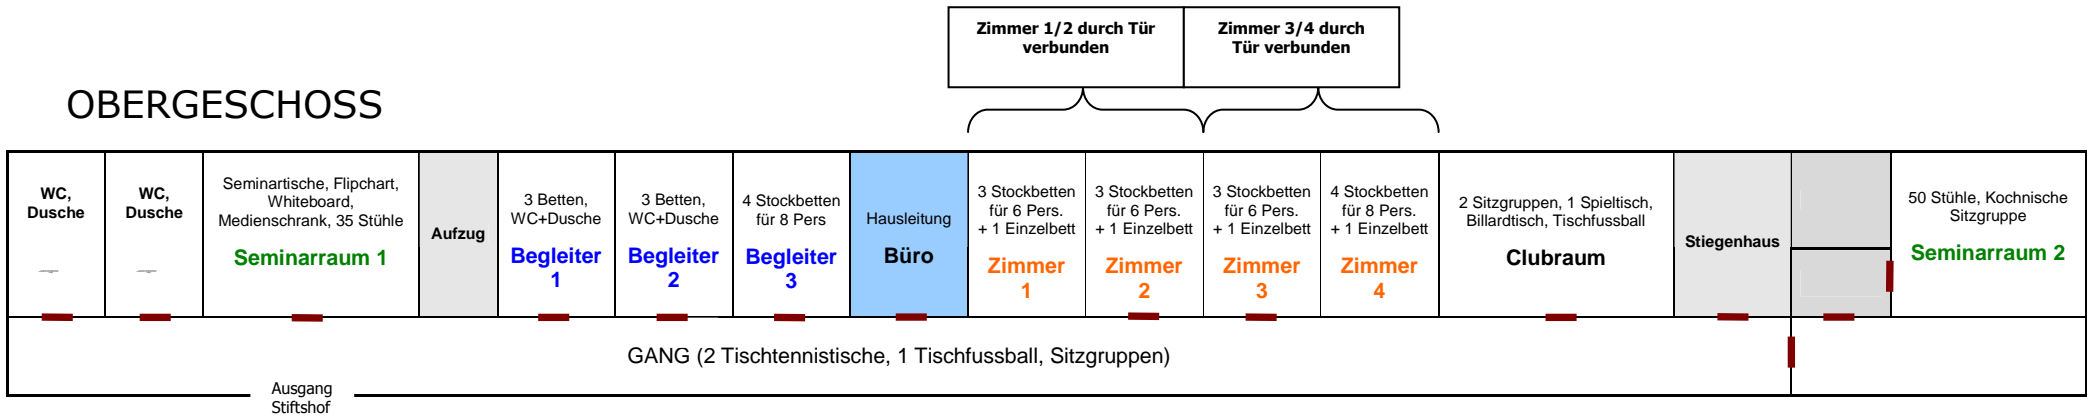

Zimmeraufteilung im Jugendhaus

OBERGESCHOSS

UNTERGESCHOSS

Betten Obergeschoss: 17 Stockbetten = 34 Plätze, 10 Einzelbetten; Gesamt Platz für 44 Personen

Betten Untergeschoss: 16 Stockbetten = 32 Plätze, 1 Einzelbett; Gesamt Platz für 33 Personen

Platz gesamt für: 77 Personen