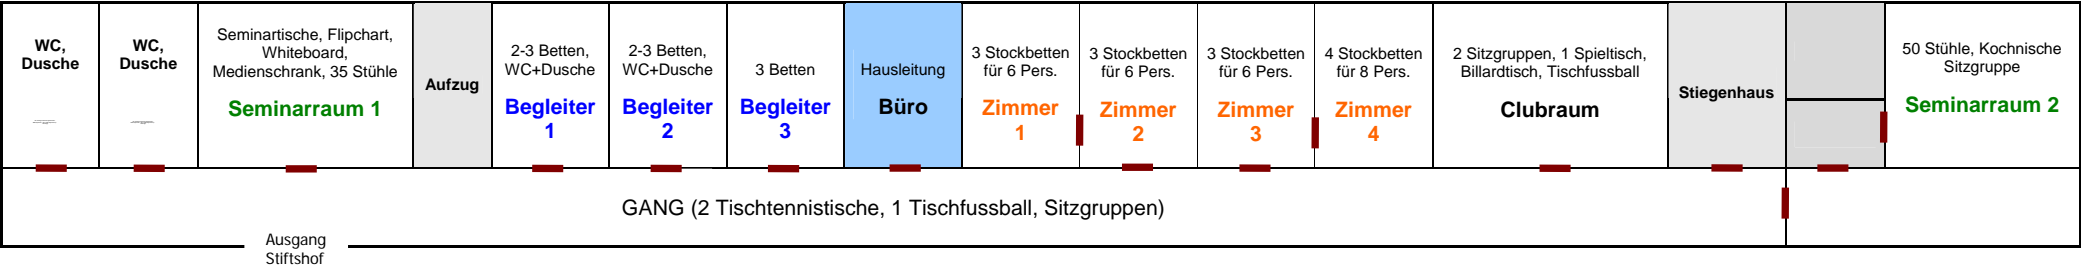

Zimmeraufteilung im Jugendhaus

Zimmer 1/2 durch Tür verbunden
Zimmer 3/4 durch Tür verbunden

OBERGESCHOSS

UNTERGESCHOSS

Betten Obergeschoss: 35 (13 Stockbetten = 26 Plätze) und 9 Einzelbetten (Begleiterzimmer)

Legende

Betten Untergeschoss: 32 (15 Stockbetten = 30 Plätze) und 2 Einzelbetten (Begleiterzimmer)

— Tür

Betten Gesamt: 67