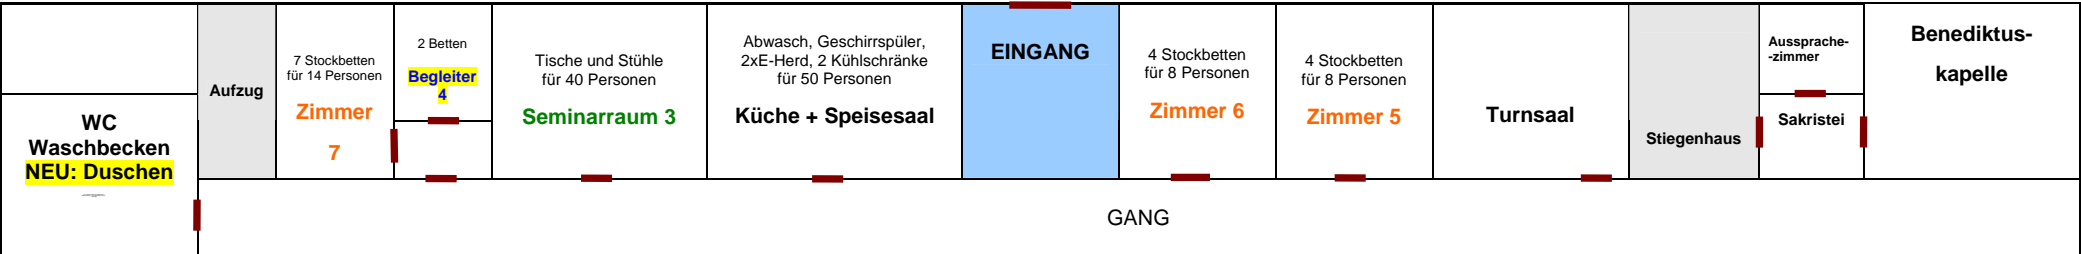

Zimmeraufteilung im Jugendhaus

Zimmer 1/2 durch Tür verbunden
Zimmer 3/4 durch Tür verbunden

OBERGESCHOSS

UNTERGESCHOSS

Betten Obergeschoss: 35 (13 Stockbetten = 26 Plätze) und 9 Einzelbetten (Begleiterzimmer)

Legende

Betten Untergeschoss: 32 (15 Stockbetten = 30 Plätze) und 2 Einzelbetten (Begleiterzimmer)

— Tür

Betten Gesamt: 67